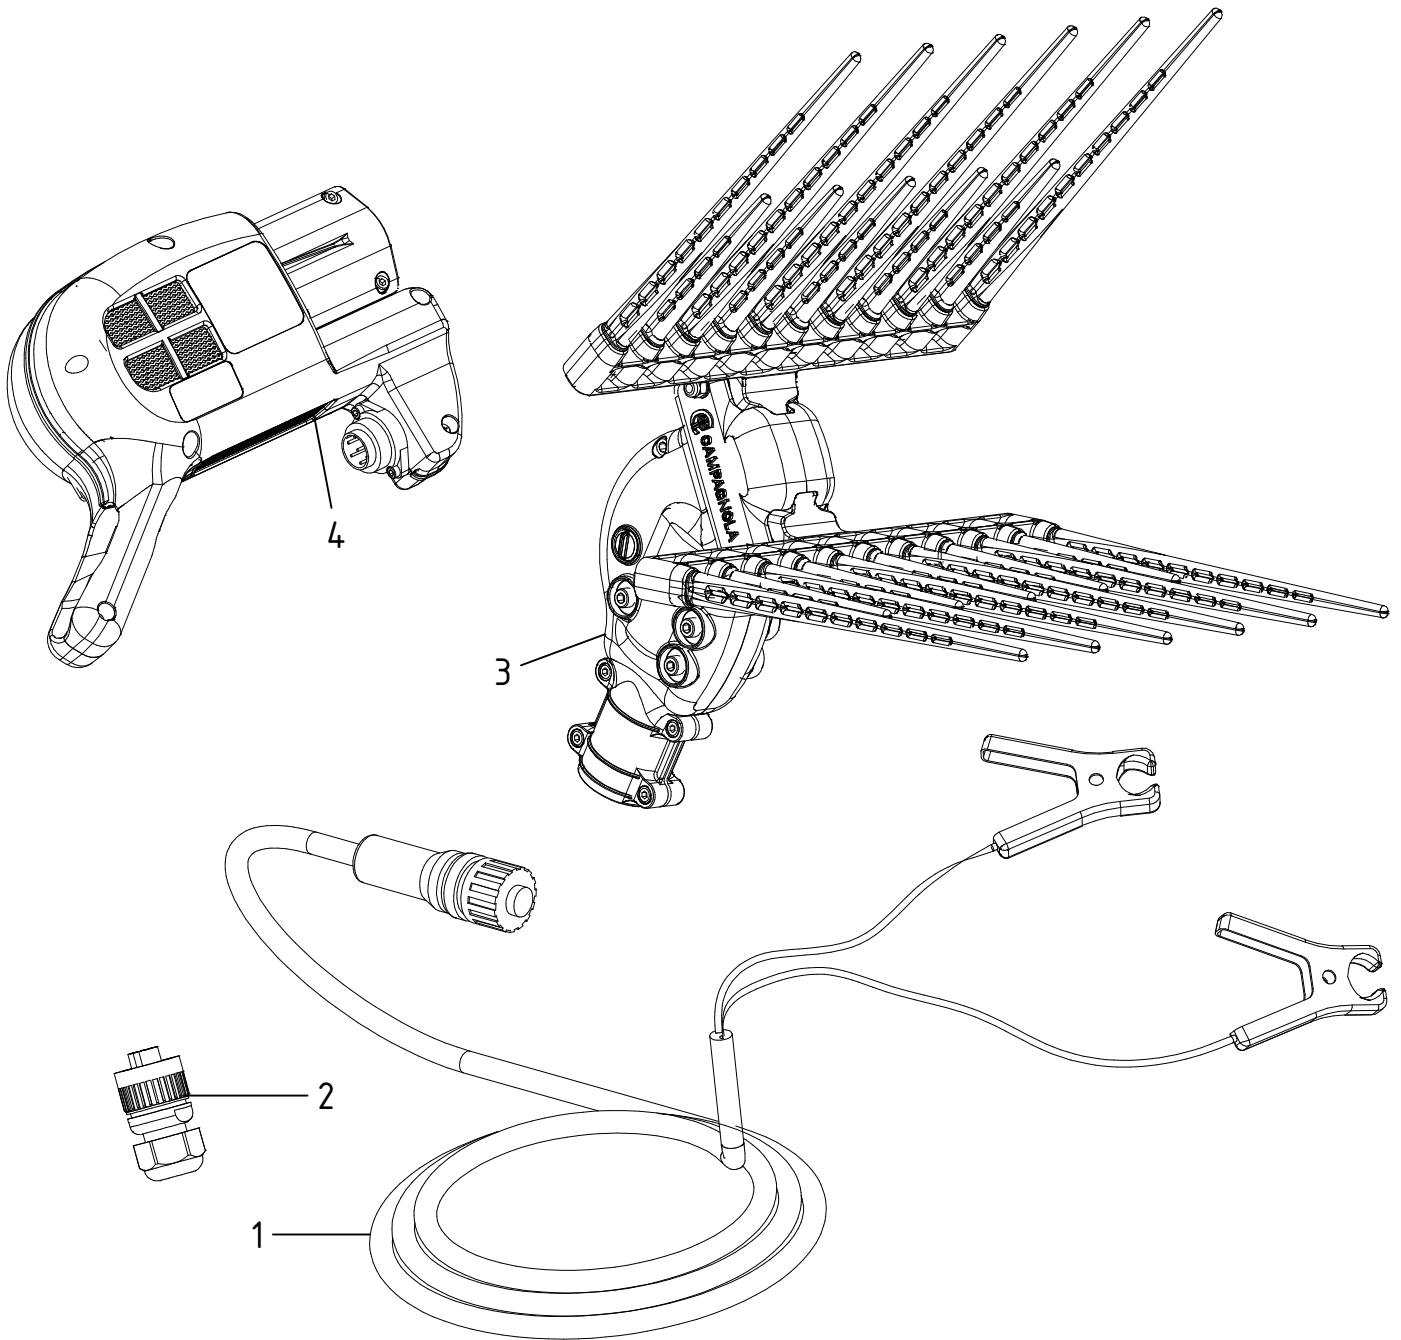

Kit raccolta Elettromeccanica Mod. ELEKTRA - Cod. ATRA.2200

CAMPAGNOLA S.r.l - Tav.: 0350.0177 Release / Versione 03

Schema elettrico - Wiring diagram - Diagrama de cableado

Pin	Cavo nero Black cable Cable negro
1	Rosso-rojo-red
2	Rosso-rojo-red
3	
4	Nero-negro-black
5	Nero-negro-black
6	
T	

CAMPAGNOLA

UFF. TECNICO RICAMBI - RIPRODUZIONE VIETATA

Kit raccolta Elettromeccanica Mod. ELEKTRA - Cod. ATRA.2200

CAMPAGNOLA S.r.l - Tav.: 0350.0177 Release / Versione 03

Pos	Q.tà	Codice	Descrizione
1	1	0120.0651	Cavo elettrico m. 13 nero economico
2	1	0245.0003	Connettore
3	1	ETRA.0201	Testa Raccogliatrice mod. ELEKTRA
4	1	POWE.0123	Unità di potenza Power Elektra economico